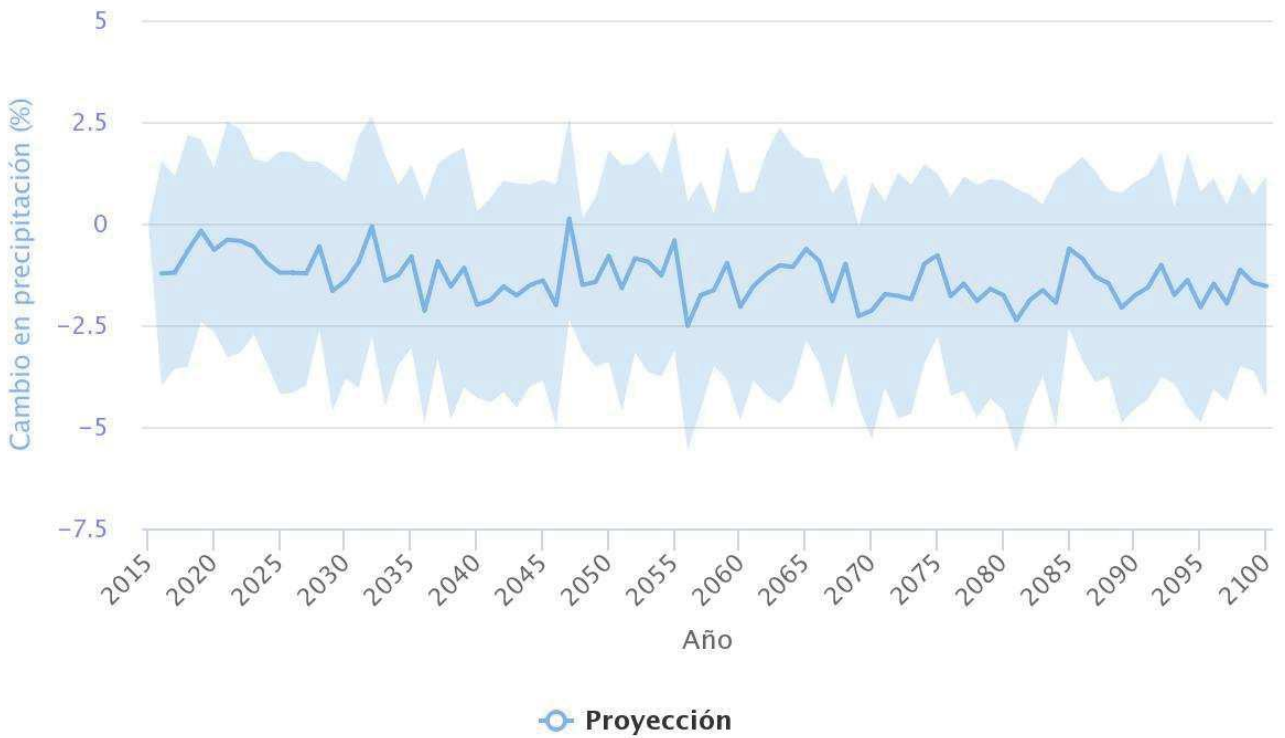

Precipitación