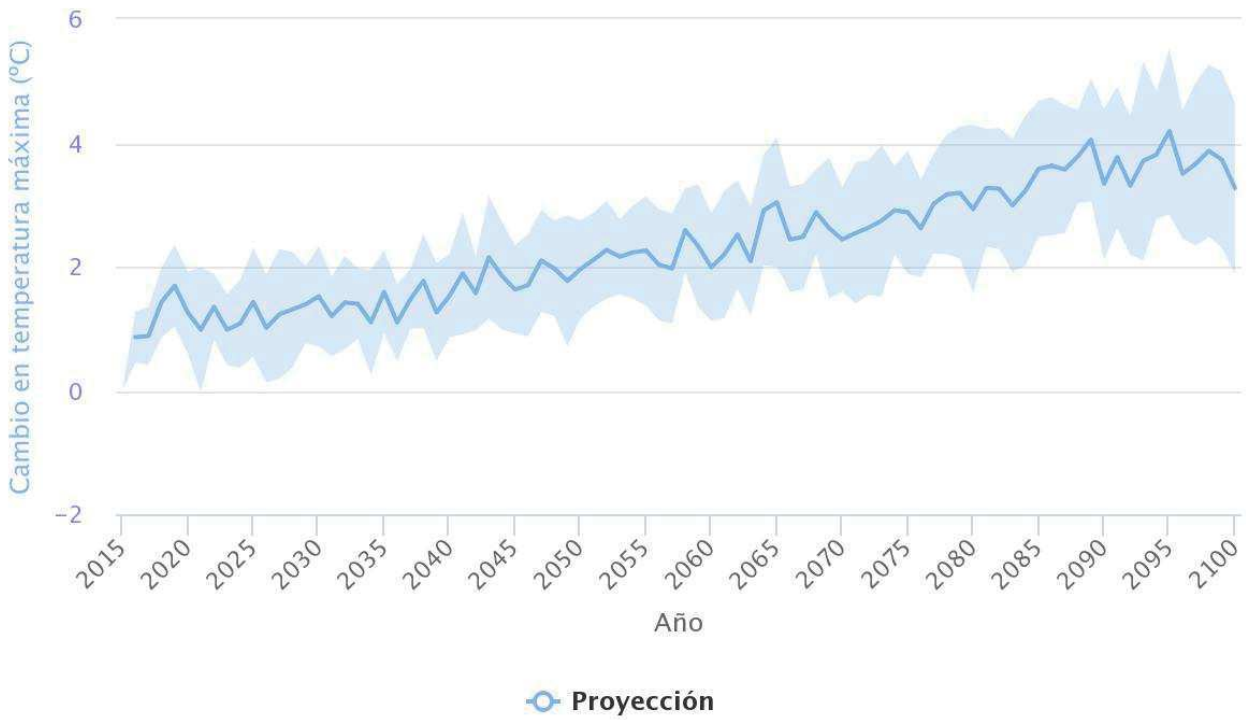

Precipitación

Highcharts.com

Temp Máxima

Highcharts.com

Temp Mínima

Highcharts.com

Nº días helada (DH)

Highcharts.com

Nº días lluvia (DL)

Highcharts.com

Duración de Olas de Calor (Días)

Highcharts.com

Nº noches cálidas (NC)

Highcharts.com

Nº días cálidos (DC)

Highcharts.com