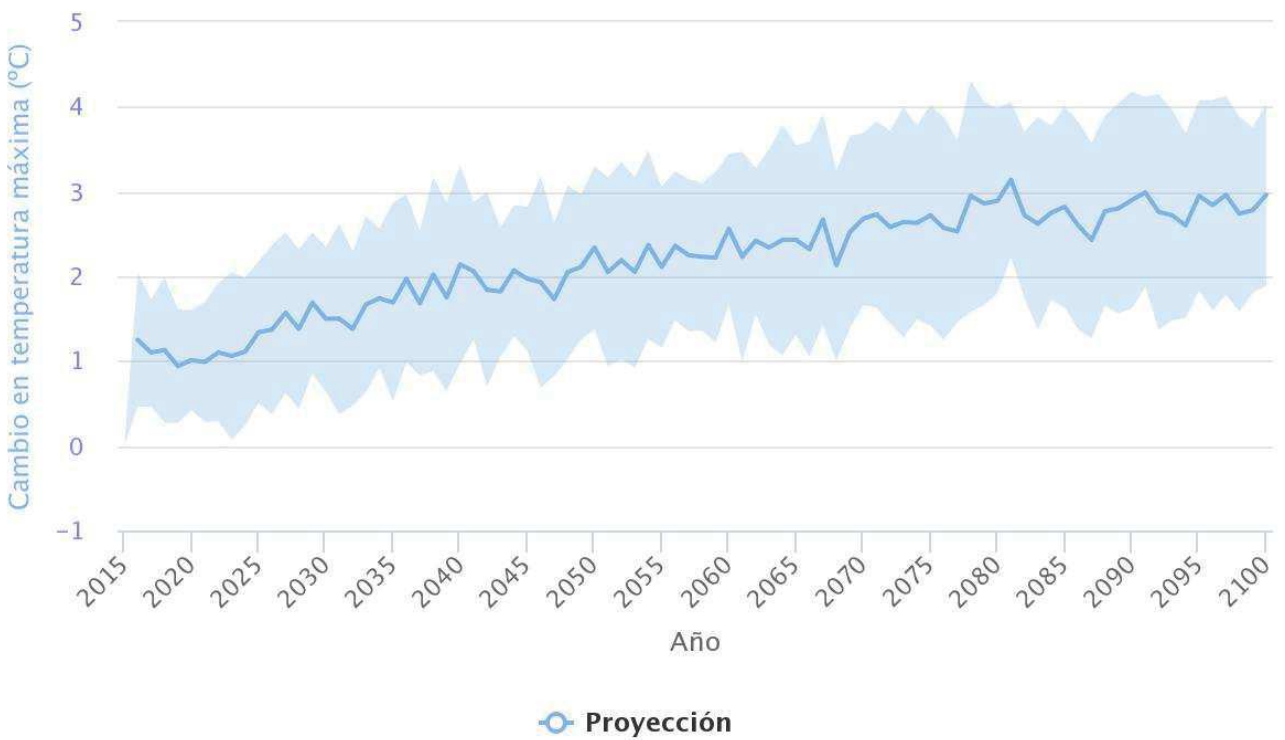

3. ANEXO 3. GRÁFICOS DE ÍNDICES CLIMÁTICOS. PROYECCIONES PARA EL SIGLO XXI

Todos los datos relativos al municipio de Villatuerta excepto el de duración de olas de calor que son datos de la Comunidad Foral de Navarra.

Precipitación

Highcharts.com

Temp Máxima

Highcharts.com

Temp Mínima

Highcharts.com

Nº días helada (DH)

Highcharts.com