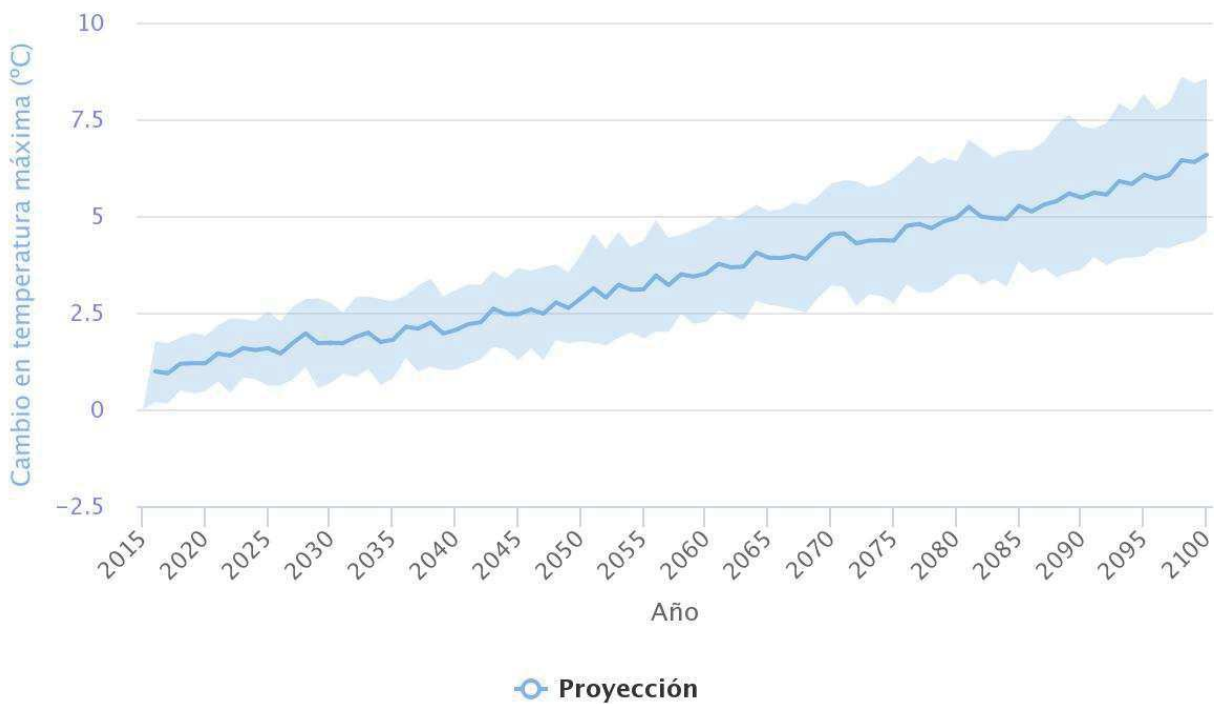

Precipitación

Highcharts.com

Temp Máxima

Highcharts.com

Temp Mínima

Highcharts.com

Nº días helada (DH)

Highcharts.com

Nº días lluvia (DL)

Highcharts.com

Duración de Olas de Calor (Días)

Highcharts.com

Nº días cálidos (DC)

Highcharts.com

Nº noches cálidas (NC)

Highcharts.com