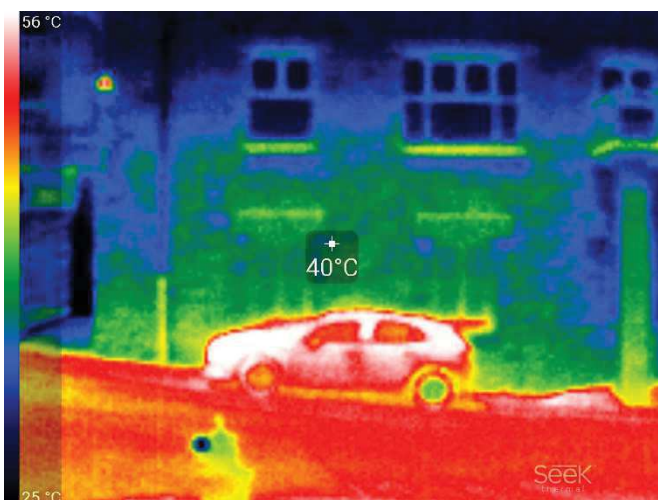

Termografías realizadas en junio de 2017

La planta baja de la fachada sur de la edificación presenta una temperatura de 44°C, la planta primera y el porche de 35-33°C y el pavimento de la calle de 50°C.