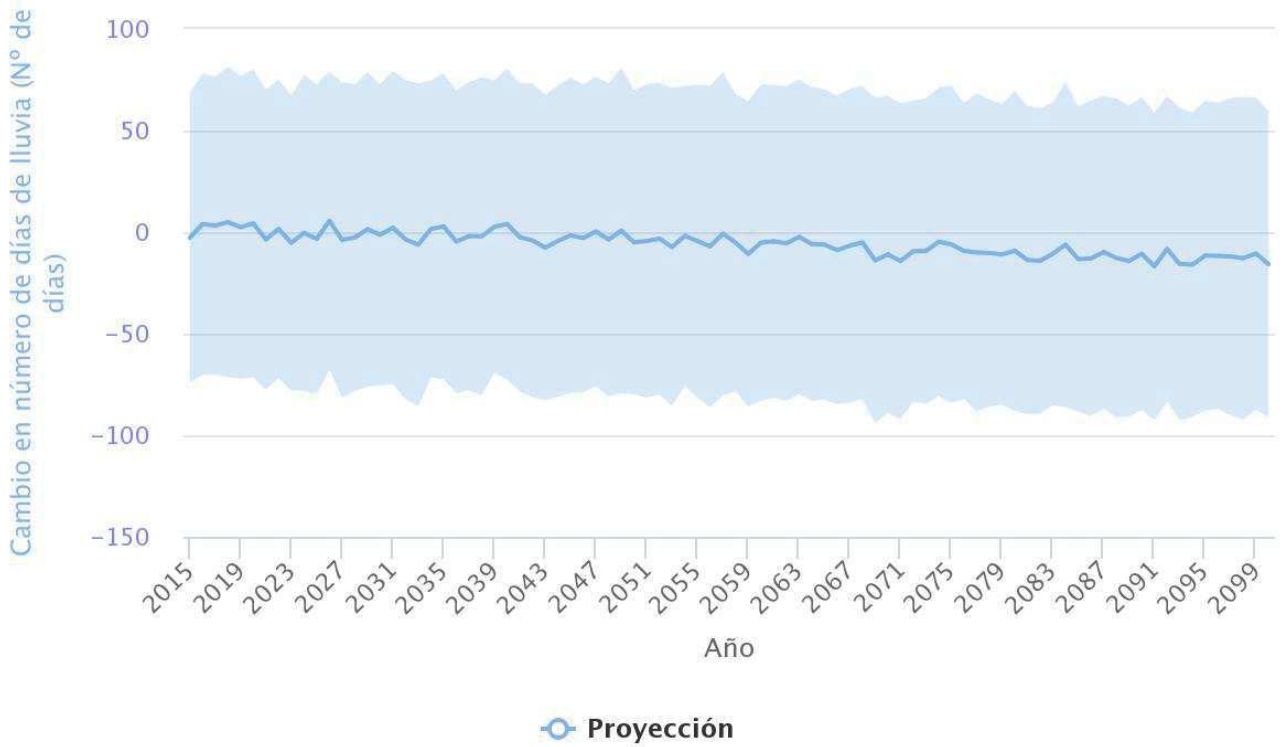

Nº días lluvia (DL)

Highcharts.com

Duración de Olas de Calor (Días)

Highcharts.com

Nº días cálidos (DC)

Highcharts.com

Nº noches cálidas (NC)

Highcharts.com

Precipitación

Highcharts.com

Temp Máxima

Highcharts.com

Temp Mínima

Highcharts.com

Nº días helada (DH)

Highcharts.com

Nº días lluvia (DL)

Highcharts.com

Duración de Olas de Calor (Días)

Highcharts.com

Nº días cálidos (DC)

Proyección

Highcharts.com

Nº noches cálidas (NC)