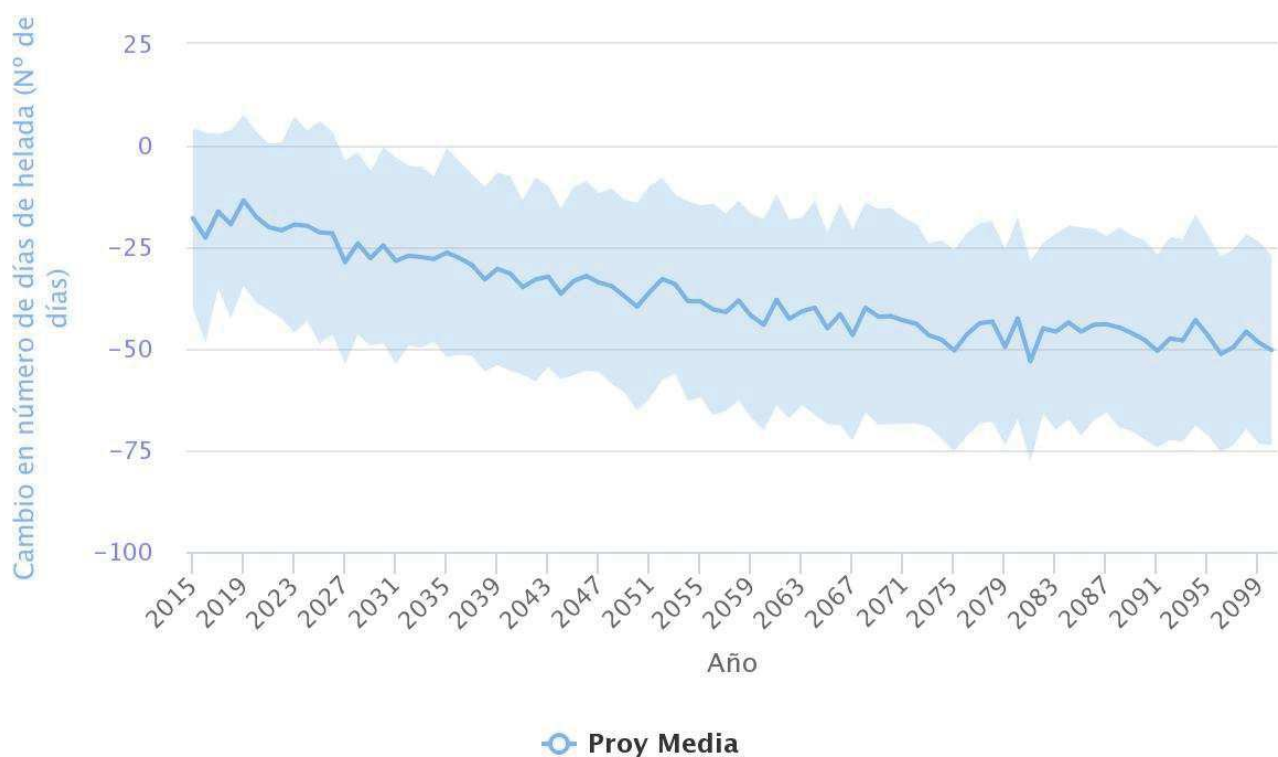

Precipitación

Highcharts.com

Temp Máxima

Highcharts.com

Temp Mínima

Highcharts.com

Nº días helada (DH)

Highcharts.com

Nº días lluvia (DL)

Highcharts.com

Duración de Olas de Calor (Días)

Highcharts.com

Nº noches cálidas (NC)

Highcharts.com

Nº días cálidos (DC)

Highcharts.com