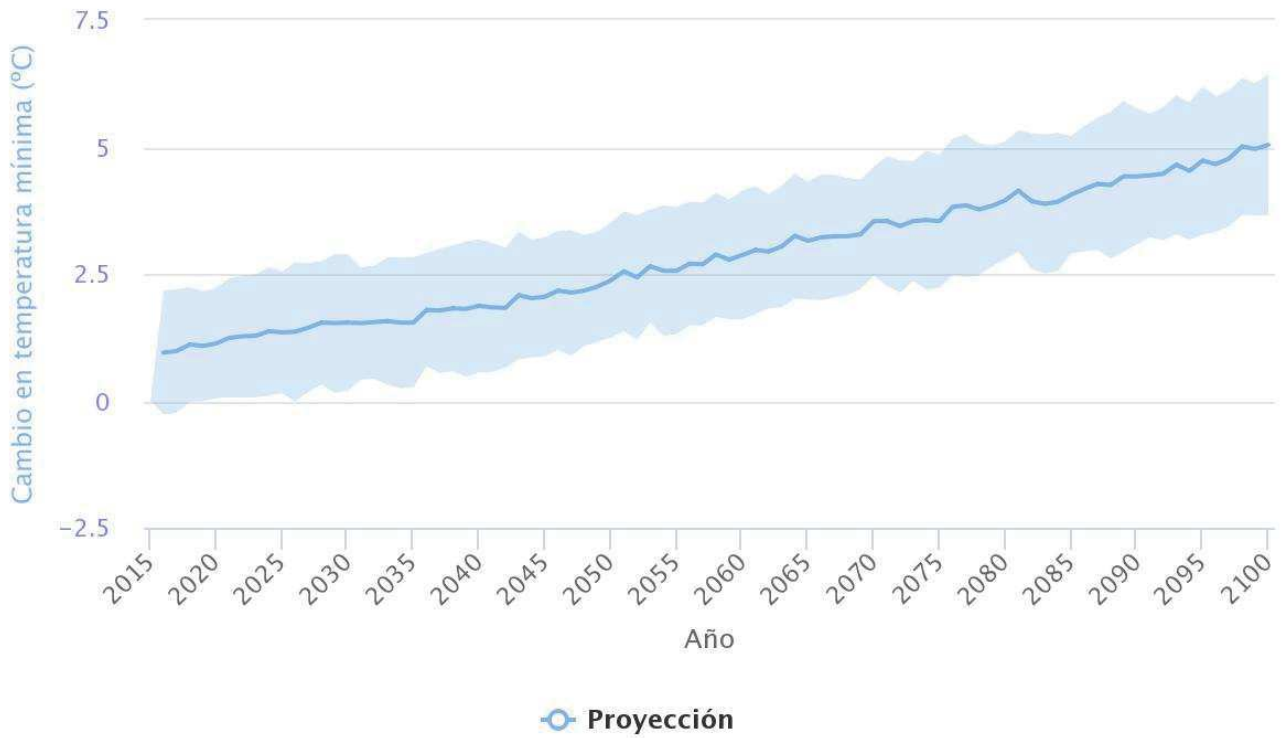

Nº días lluvia (DL)

Highcharts.com

Duración de Olas de Calor (Días)

Highcharts.com

Nº días cálidos (DC)

Highcharts.com

Nº noches cálidas (NC)

Highcharts.com

Precipitación

Highcharts.com

Temp Máxima

Highcharts.com

Temp Mínima

Highcharts.com

Nº días helada (DH)

Highcharts.com

Nº días lluvia (DL)

Highcharts.com

Duración de Olas de Calor (Días)

Highcharts.com

Nº días cálidos (DC)

Proyección

Highcharts.com

Nº noches cálidas (NC)