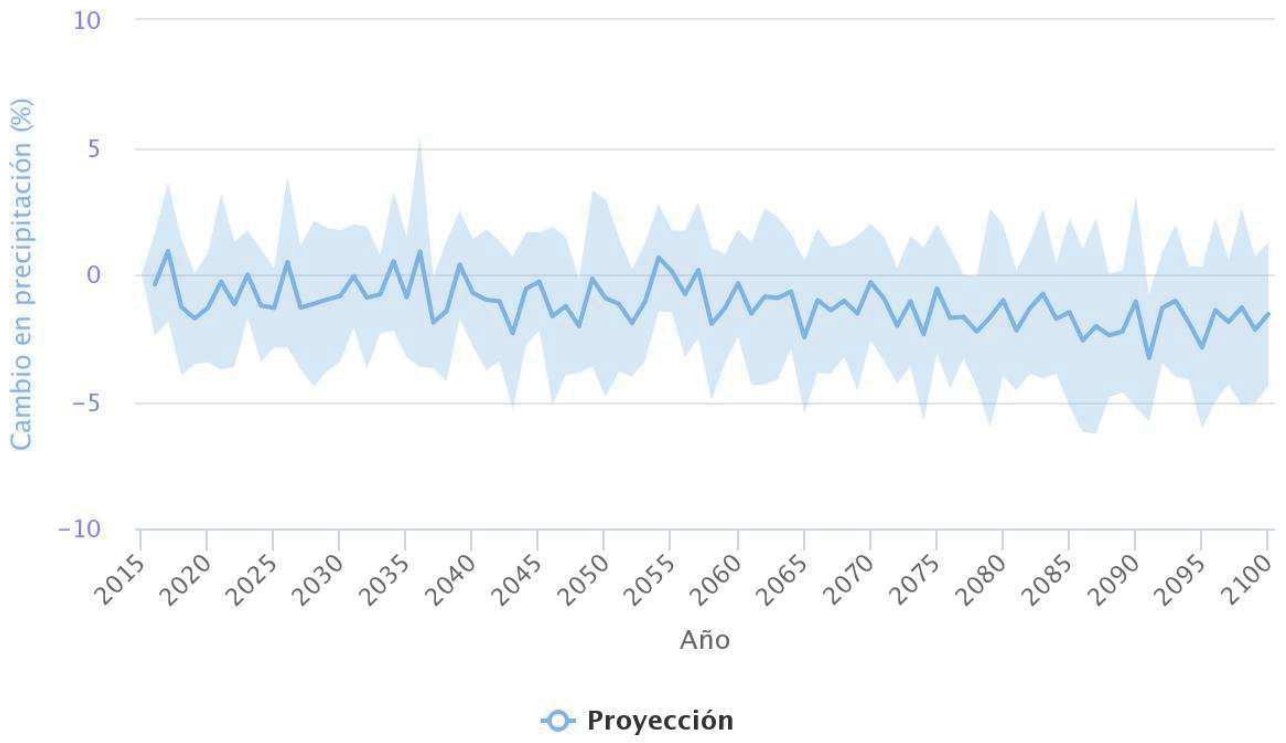

Precipitación

Highcharts.com

Temp Máxima

Highcharts.com

Temp Mínima

Highcharts.com

Nº días helada (DH)

Highcharts.com

Nº días lluvia (DL)

Highcharts.com

Duración de Olas de Calor (Días)

Highcharts.com

Nº noches cálidas (NC)

Highcharts.com

Nº días cálidos (DC)

Highcharts.com