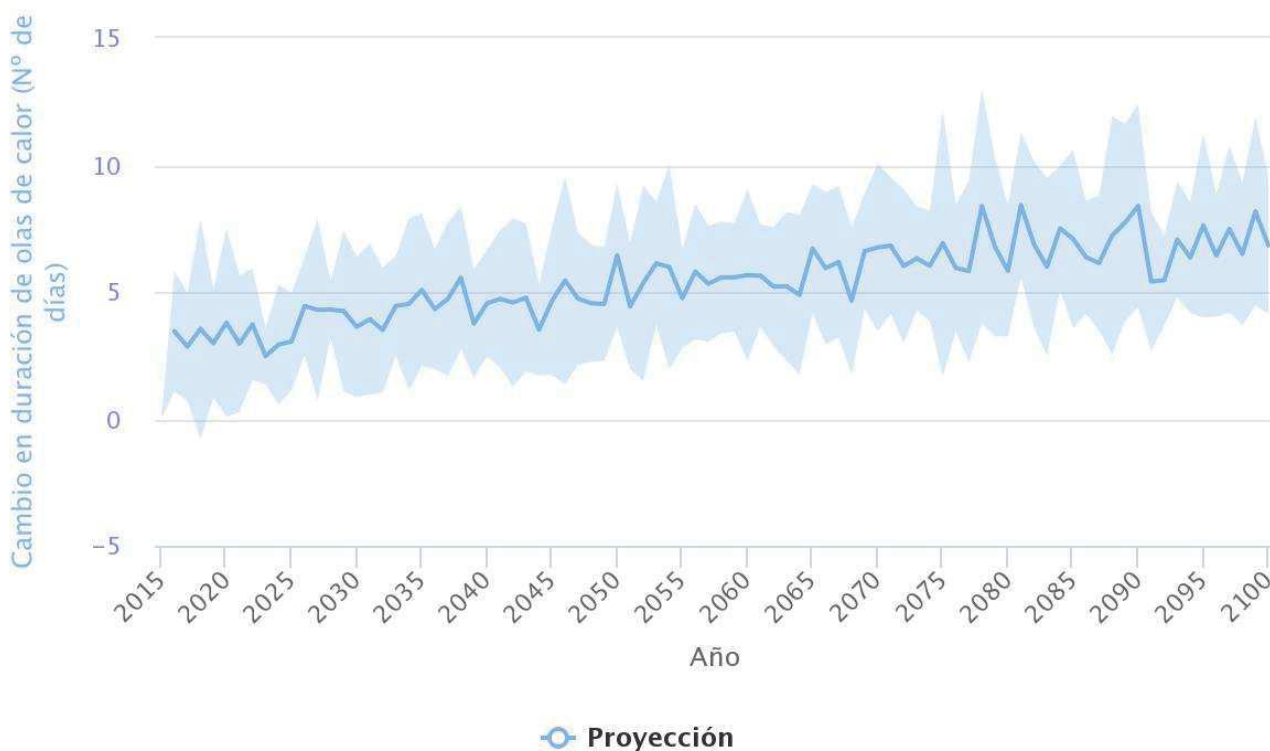

3. ANEXO 3. GRÁFICOS DE ÍNDICES CLIMÁTICOS. PROYECCIONES PARA EL SIGLO XXI

Todos los datos relativos al municipio de Villatuerta excepto el de duración de olas de calor que son datos de la Comunidad Foral de Navarra.

Precipitación

Highcharts.com

Temp Máxima

Highcharts.com

Temp Mínima

Highcharts.com

Nº días helada (DH)

Highcharts.com

Nº días lluvia (DL)

Highcharts.com

Duración de Olas de Calor (Días)

Highcharts.com

Nº noches cálidas (NC)

Highcharts.com

Nº días cálidos (DC)

Highcharts.com