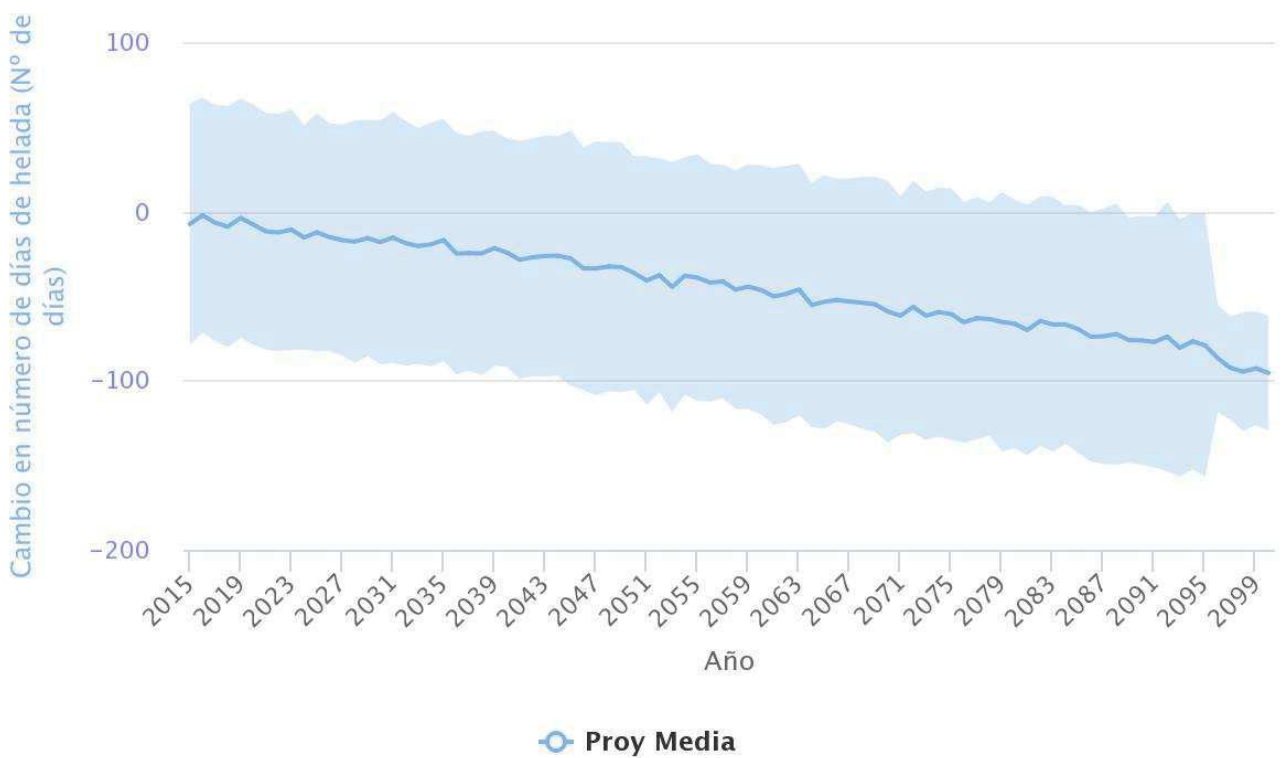

Nº días lluvia (DL)

Highcharts.com

Duración de Olas de Calor (Días)

Highcharts.com

Nº días cálidos (DC)

Highcharts.com

Nº noches cálidas (NC)

Highcharts.com

Precipitación

Highcharts.com

Temp Máxima

Highcharts.com

Temp Mínima

Highcharts.com

Nº días helada (DH)

Highcharts.com

Nº días lluvia (DL)

Highcharts.com

Duración de Olas de Calor (Días)

Highcharts.com

Nº días cálidos (DC)

Proyección

Highcharts.com

Nº noches cálidas (NC)