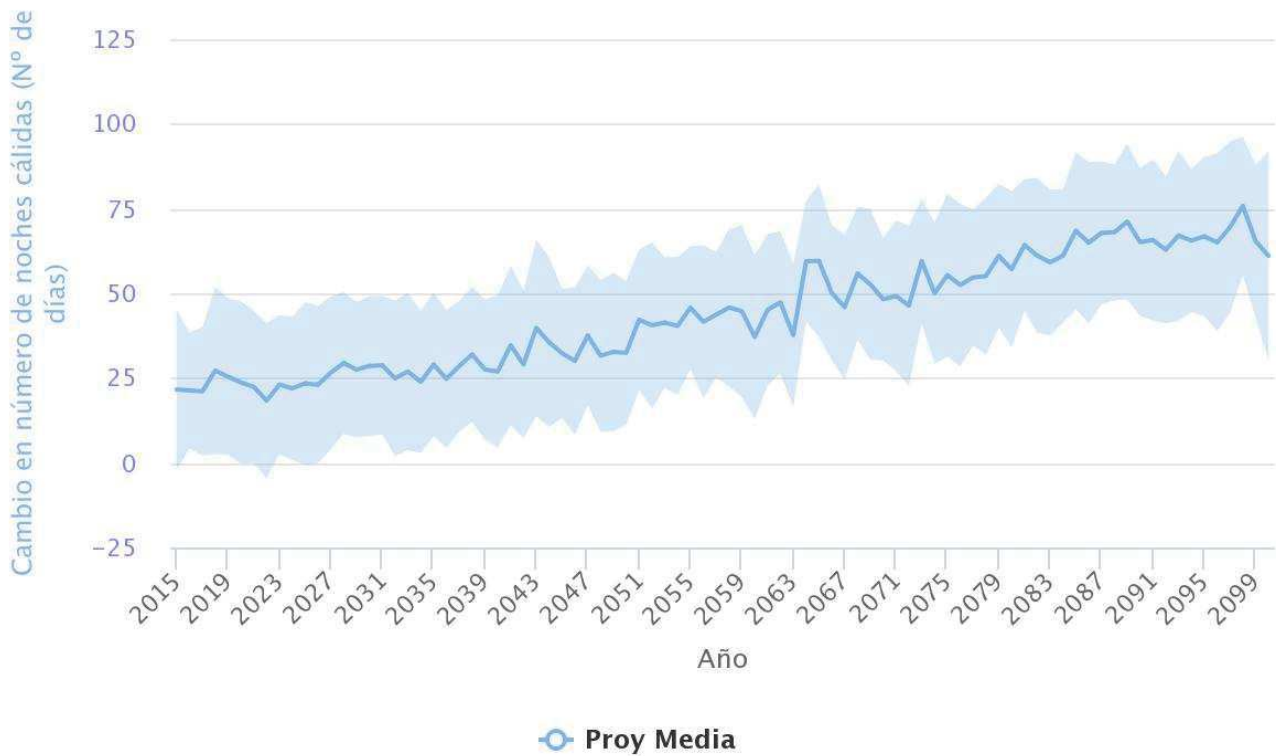

Precipitación

Highcharts.com

Temp Máxima

Highcharts.com

Temp Mínima

Highcharts.com

Nº días helada (DH)

Highcharts.com

Nº días lluvia (DL)

Highcharts.com

Duración de Olas de Calor (Días)

Highcharts.com

Nº días cálidos (DC)

Highcharts.com

Nº noches cálidas (NC)

Highcharts.com