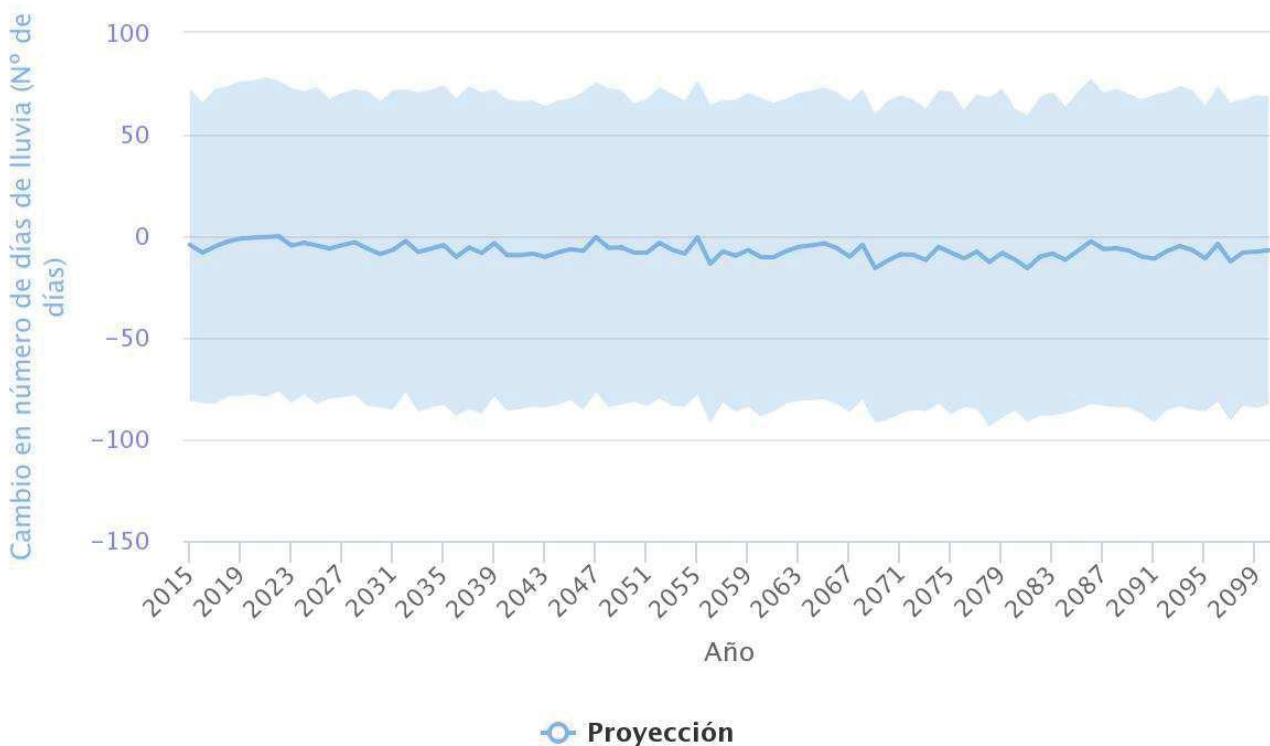

3. ANEXO 3. GRÁFICOS DE ÍNDICES CLIMÁTICOS. PROYECCIONES PARA EL SIGLO XXI

Todos los datos relativos al municipio de Villatuerta excepto el de duración de olas de calor que son datos de la Comunidad Foral de Navarra.

Precipitación

Highcharts.com

Temp Máxima

Highcharts.com

Temp Mínima

Highcharts.com

Nº días helada (DH)

Highcharts.com

Nº días lluvia (DL)

Highcharts.com

Duración de Olas de Calor (Días)

Highcharts.com

Nº noches cálidas (NC)

Highcharts.com

Nº días cálidos (DC)

Highcharts.com