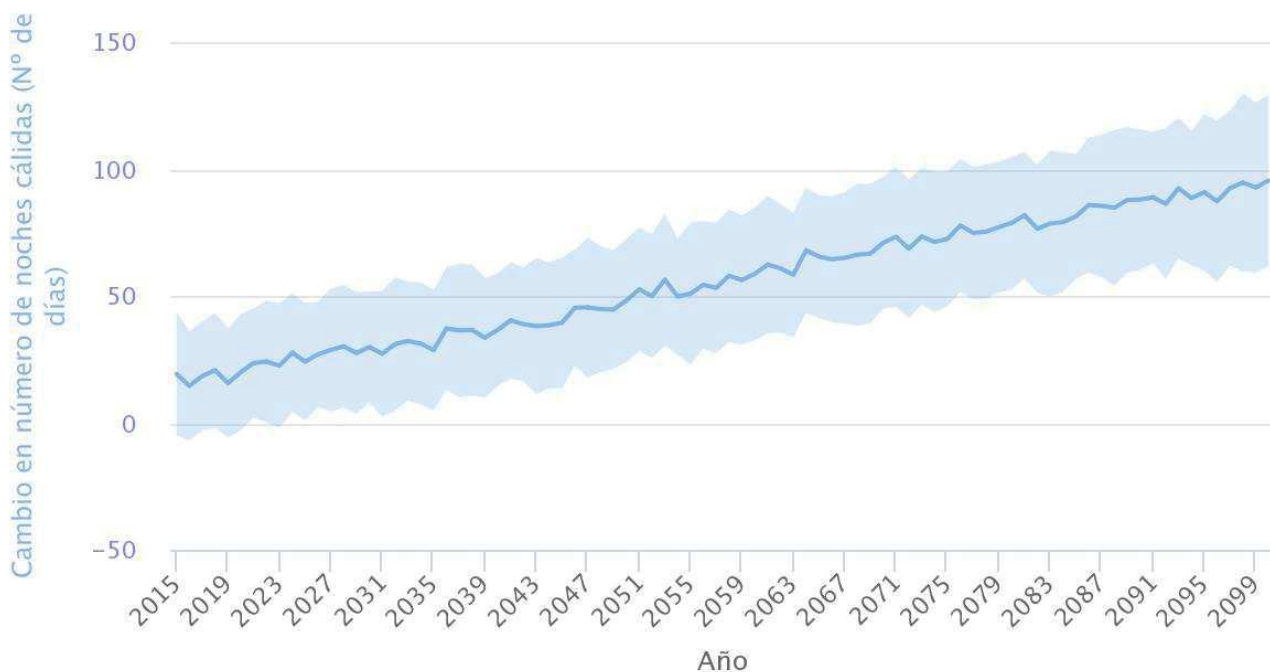

Nº días lluvia (DL)

Highcharts.com

Duración de Olas de Calor (Días)

Highcharts.com

Nº días cálidos (DC)

Proyección

Highcharts.com

Nº noches cálidas (NC)