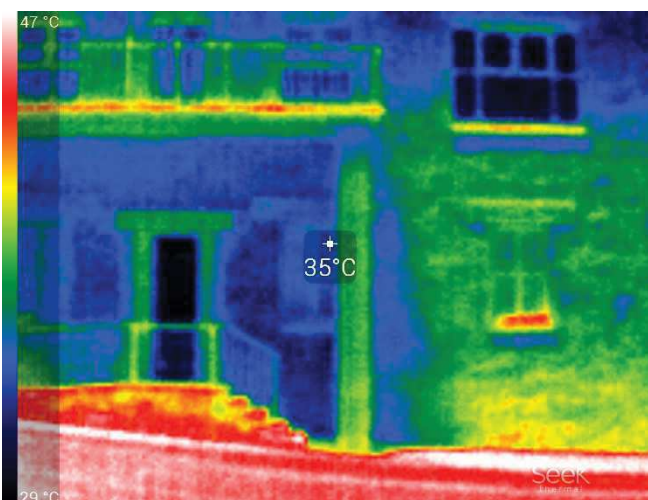

Termografías realizadas en junio de 2017

La planta baja de la fachada sur de la edificación presenta una temperatura de 44°C, la planta primera y el porche de 35-33°C y el pavimento de la calle de 50°C.

Termografías realizadas en enero de 2018

La planta baja de la fachada sur de la edificación presenta una temperatura de 16°C (se observan pérdidas caloríficas bajo los dinteles coincidentes con los radiadores), el porche de 13°C y el pavimento de la calle de 9°C.