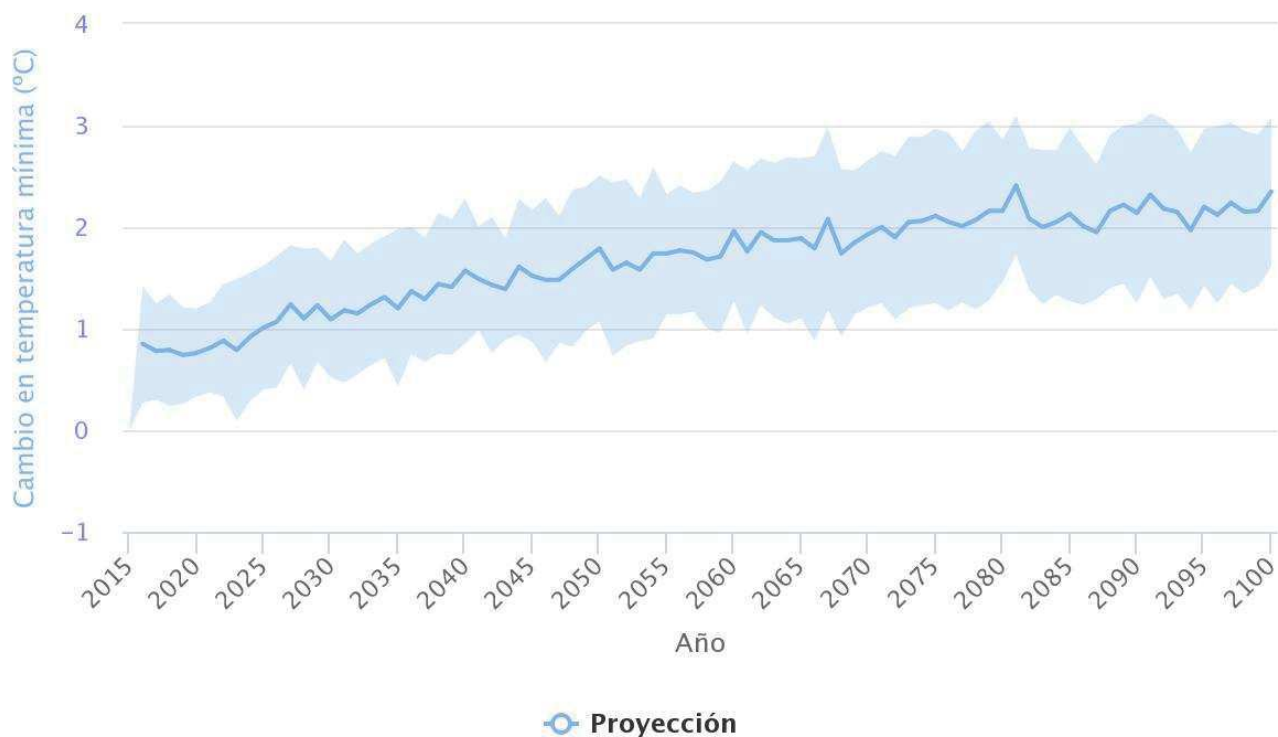

3. ANEXO 3. GRÁFICOS DE ÍNDICES CLIMÁTICOS. PROYECCIONES PARA EL SIGLO XXI

Todos los datos relativos al municipio de Villatuerta excepto el de duración de olas de calor que son datos de la Comunidad Foral de Navarra.

Precipitación

Highcharts.com

Temp Máxima

Highcharts.com

Temp Mínima

Highcharts.com

Nº días helada (DH)

Highcharts.com

Nº días lluvia (DL)

Highcharts.com

Duración de Olas de Calor (Días)

Highcharts.com

Nº noches cálidas (NC)

Highcharts.com

Nº días cálidos (DC)

Highcharts.com