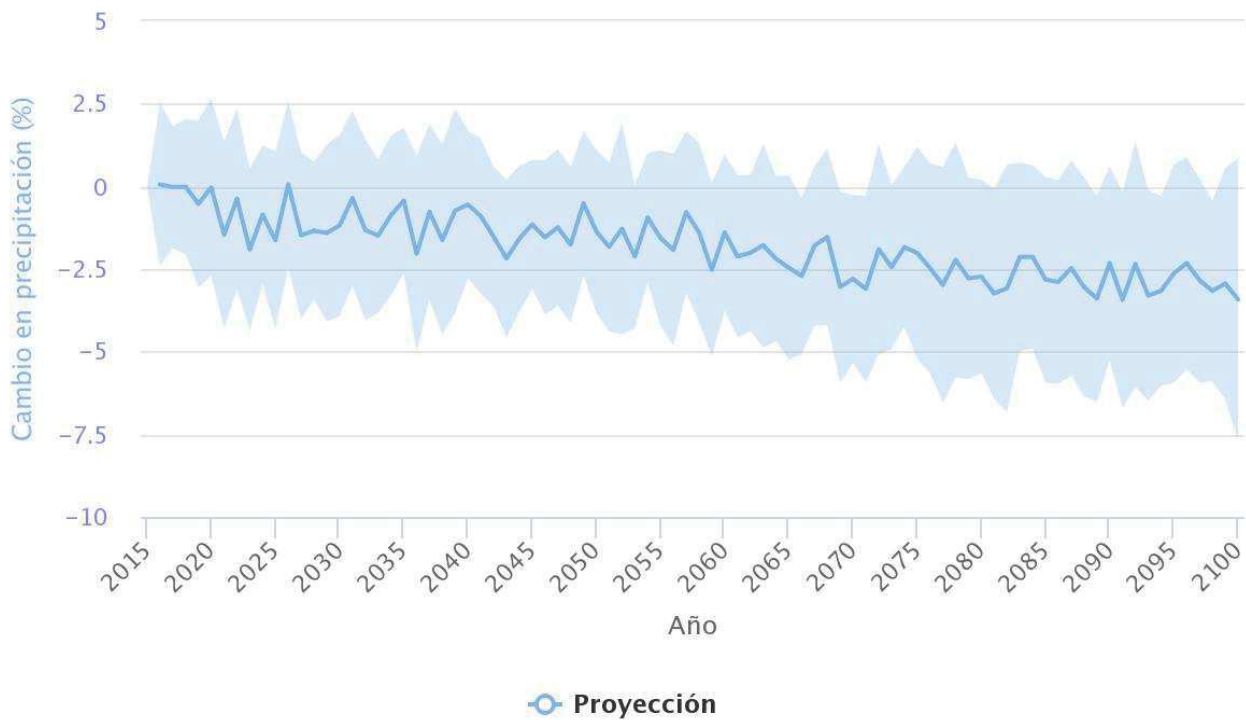

Precipitación

Highcharts.com

Temp Máxima

Highcharts.com

Temp Mínima

Highcharts.com

Nº días helada (DH)

Highcharts.com

Nº días lluvia (DL)

Highcharts.com

Duración de Olas de Calor (Días)

Highcharts.com

Nº días cálidos (DC)

Highcharts.com

Nº noches cálidas (NC)

Highcharts.com