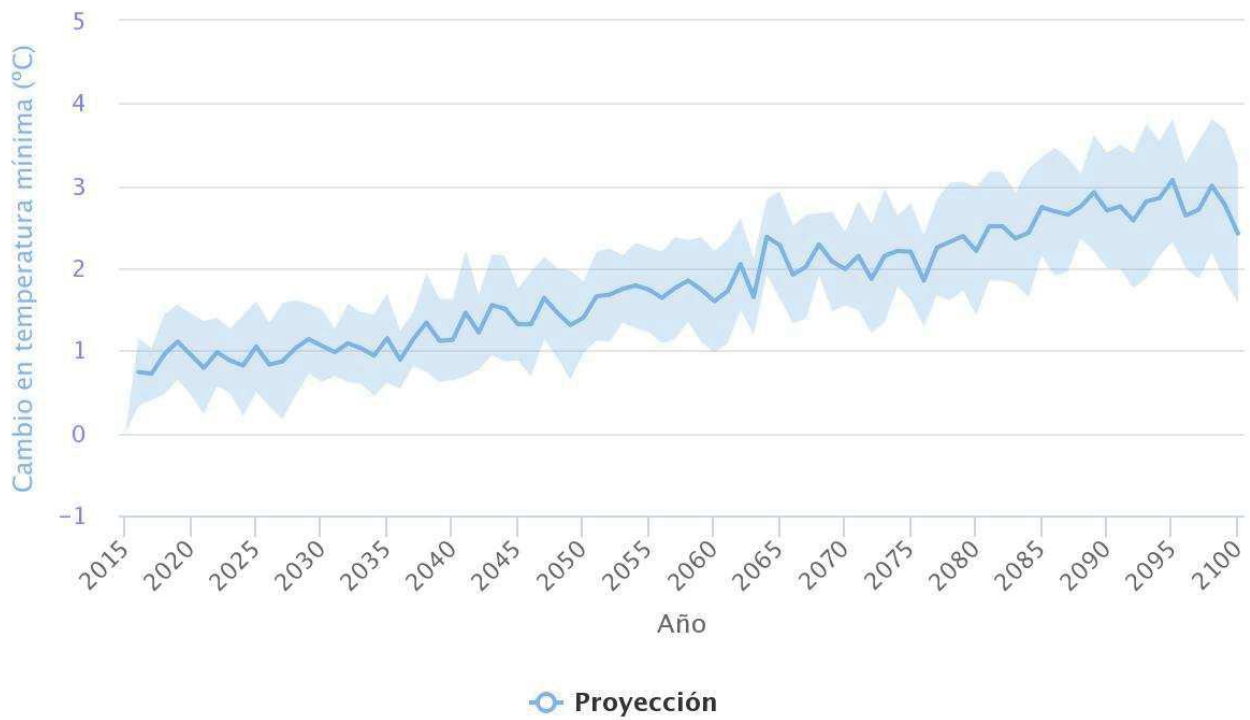

Nº días lluvia (DL)

Highcharts.com

Duración de Olas de Calor (Días)

Highcharts.com

Nº noches cálidas (NC)

Highcharts.com

Nº días cálidos (DC)

Highcharts.com

Precipitación

Highcharts.com

Temp Máxima

Highcharts.com

Temp Mínima

Highcharts.com

Nº días helada (DH)

Highcharts.com

Nº días lluvia (DL)

Highcharts.com

Duración de Olas de Calor (Días)

Highcharts.com

Nº días cálidos (DC)

Highcharts.com

Nº noches cálidas (NC)

Highcharts.com