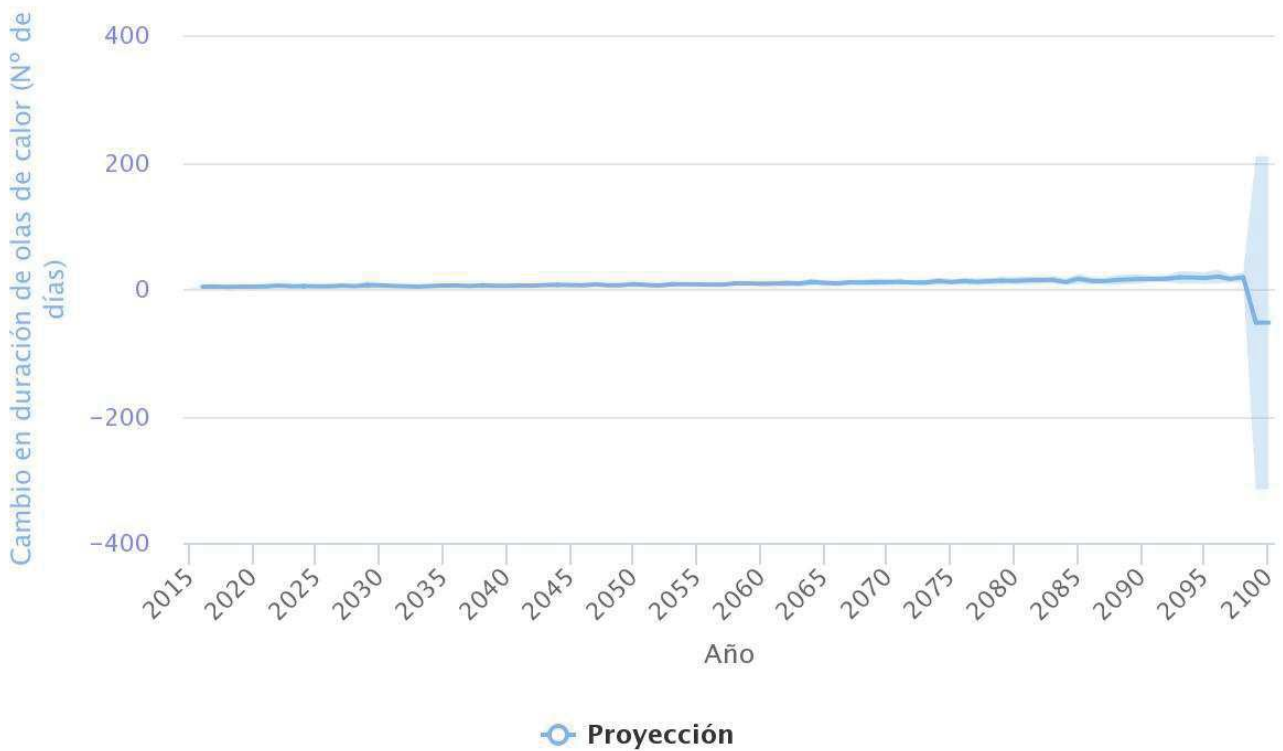

Nº días lluvia (DL)

Highcharts.com

Duración de Olas de Calor (Días)

Highcharts.com

Nº días cálidos (DC)

Highcharts.com

Nº noches cálidas (NC)

Highcharts.com

Precipitación

Highcharts.com

Temp Máxima

Highcharts.com

Temp Mínima

Highcharts.com

Nº días helada (DH)

Highcharts.com

Nº días lluvia (DL)

Highcharts.com

Duración de Olas de Calor (Días)

Highcharts.com

Nº días cálidos (DC)

Proyección

Highcharts.com

Nº noches cálidas (NC)