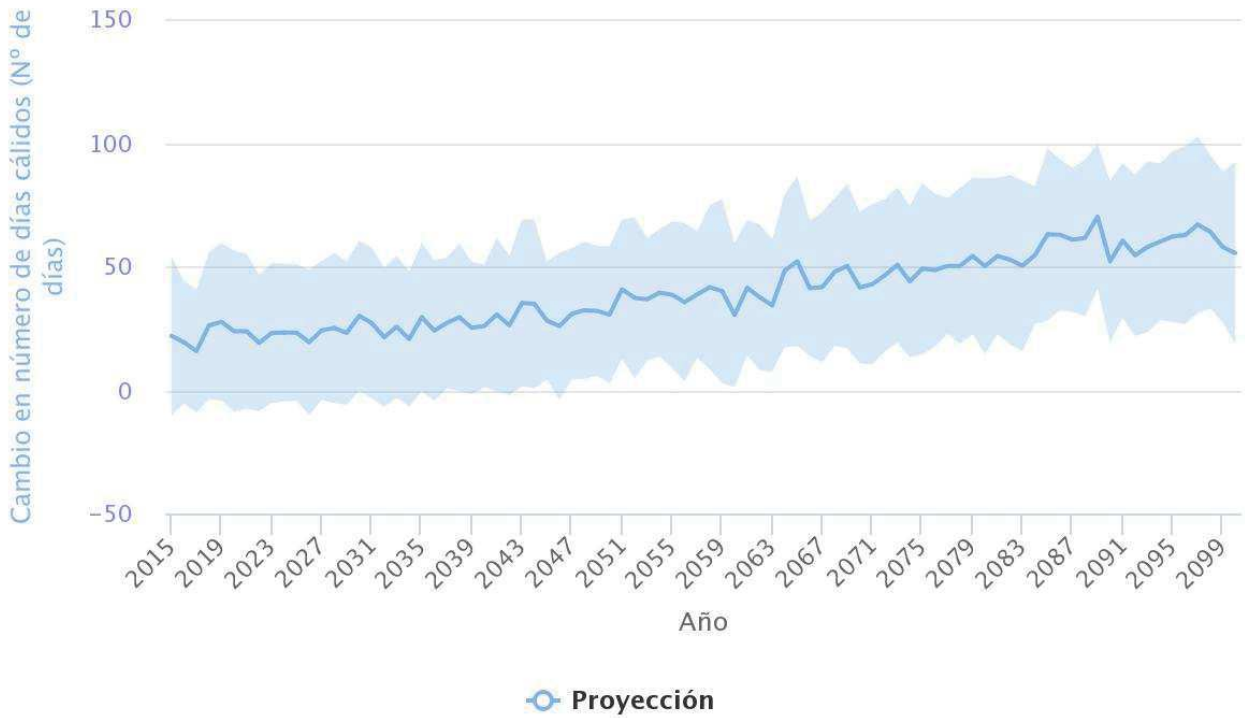

Precipitación

Highcharts.com

Temp Máxima

Highcharts.com

Temp Mínima

Highcharts.com

Nº días helada (DH)

Highcharts.com

Nº días lluvia (DL)

Highcharts.com

Duración de Olas de Calor (Días)

Highcharts.com

Nº días cálidos (DC)

Highcharts.com

Nº noches cálidas (NC)

Highcharts.com