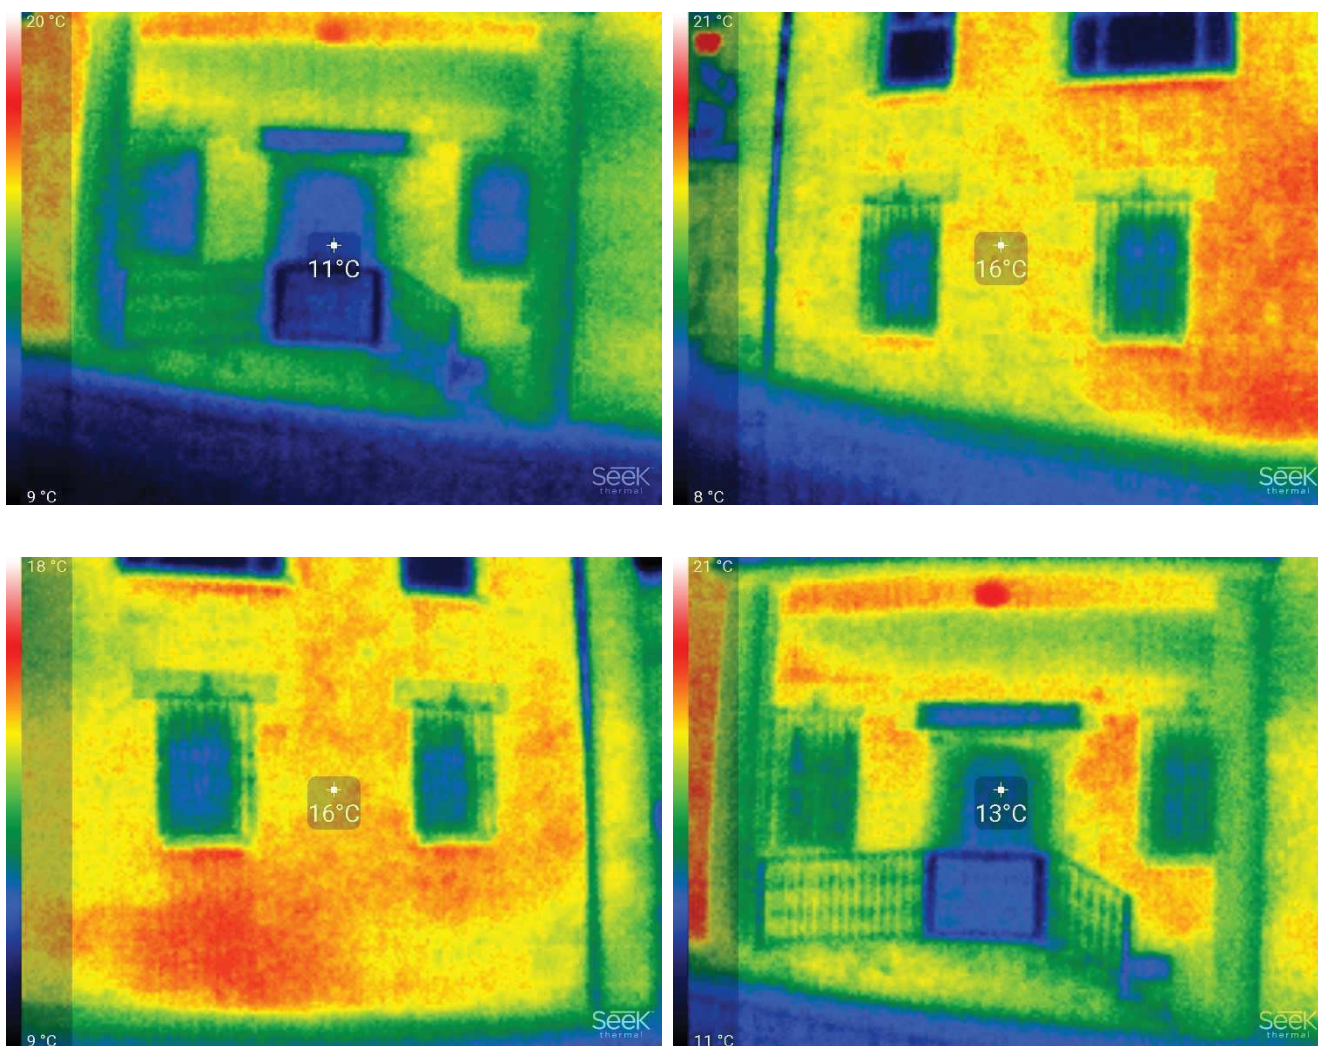

Termografías realizadas en junio de 2017

La planta baja de la fachada sur de la edificación presenta una temperatura de 44°C, la planta primera y el porche de 35-33°C y el pavimento de la calle de 50°C.

Termografías realizadas en enero de 2018

La planta baja de la fachada sur de la edificación presenta una temperatura de 16°C (se observan pérdidas caloríficas bajo los dinteles coincidentes con los radiadores), el porche de 13°C y el pavimento de la calle de 9°C.