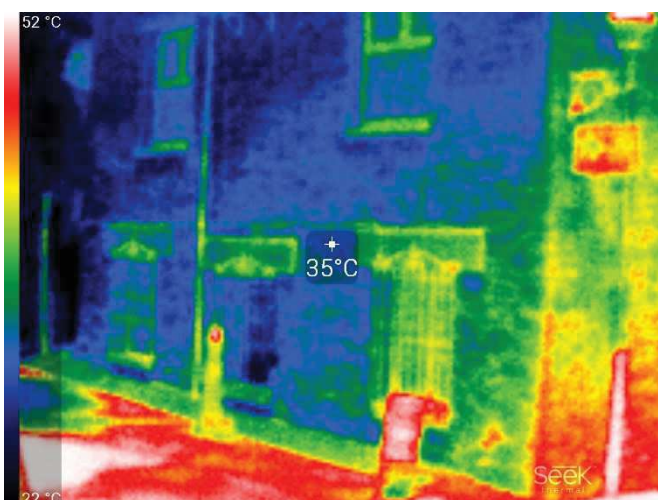

	Fecha medici	Radiación Global W/m2	n Global Media por Quinquenios W/m2
1	21/06/1992	100	
2	21/06/1993	96,1	
3	21/06/1994	89,7	
4	21/06/1995	95,2	
5	21/06/1996	76,3	91,46
6	21/06/1998	98,9	
7	21/06/1999	79,5	
8	21/06/2000	99	
9	21/06/2001	101,3	
10	21/06/2002	97	95,14
11	21/06/2003	98,4	
12	21/06/2004	112	
13	21/06/2005	95	
14	21/06/2006	103,3	
15	21/06/2007	108,7	103,48
16	21/06/2008	92,5	
17	21/06/2009	106,7	
18	21/06/2010	98,8	
19	21/06/2011	87	
20	21/06/2012	112,3	99,46
21	21/06/2013	93,3	
22	21/06/2014	103,4	
23	21/06/2015	103,4	
24	21/06/2016	102,7	
25	21/06/2017	97,5	100,06

Termografías realizadas en junio de 2017

La planta baja de la fachada sur de la edificación presenta una temperatura de 44°C, la planta primera y el porche de 35-33°C y el pavimento de la calle de 50°C.