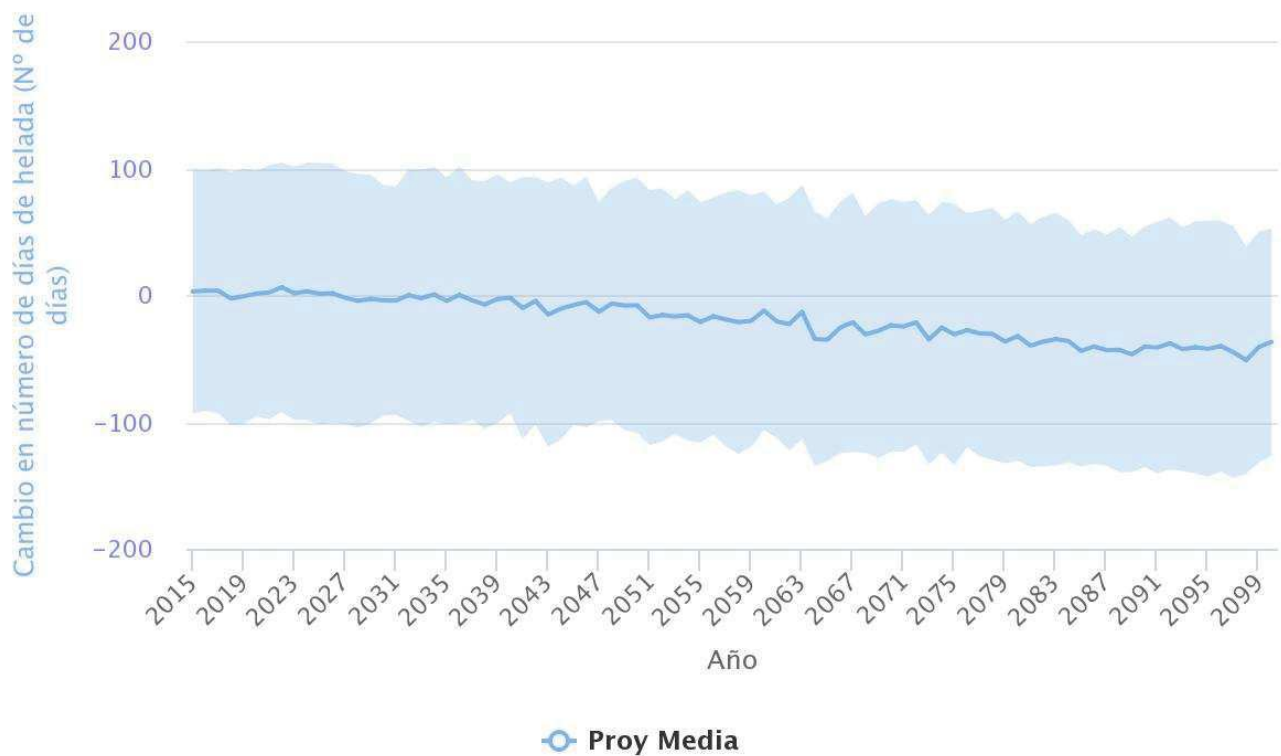

Nº días lluvia (DL)

Highcharts.com

Duración de Olas de Calor (Días)

Highcharts.com

Nº noches cálidas (NC)

Highcharts.com

Nº días cálidos (DC)

Highcharts.com

Precipitación

Highcharts.com

Temp Máxima

Highcharts.com

Temp Mínima

Highcharts.com

Nº días helada (DH)

Highcharts.com

Nº días lluvia (DL)

Highcharts.com

Duración de Olas de Calor (Días)

Highcharts.com

Nº días cálidos (DC)

Highcharts.com

Nº noches cálidas (NC)

Highcharts.com