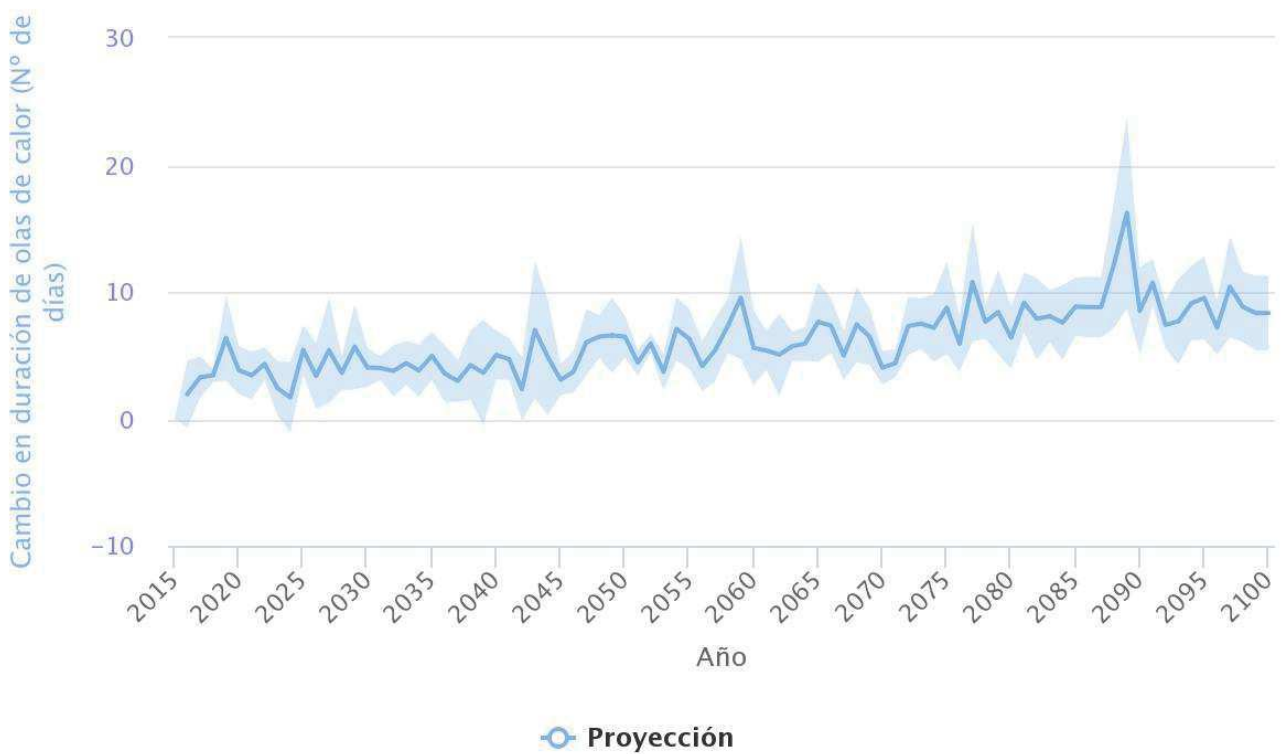

Nº días lluvia (DL)

Highcharts.com

Duración de Olas de Calor (Días)

Highcharts.com

Nº noches cálidas (NC)

Highcharts.com

Nº días cálidos (DC)

Highcharts.com

Precipitación

Highcharts.com

Temp Máxima

Highcharts.com

Temp Mínima

Highcharts.com

Nº días helada (DH)

Highcharts.com

Nº días lluvia (DL)

Highcharts.com

Duración de Olas de Calor (Días)

Highcharts.com

Nº días cálidos (DC)

Highcharts.com

Nº noches cálidas (NC)

Highcharts.com