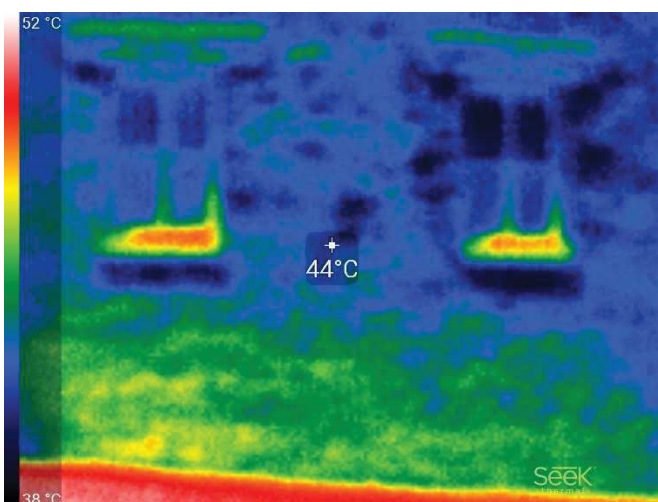

	Fecha medici	Radiación Global W/m2	n Global Media por Quinquenios W/m2
1	21/06/1992	100	
2	21/06/1993	96,1	
3	21/06/1994	89,7	
4	21/06/1995	95,2	
5	21/06/1996	76,3	91,46
6	21/06/1998	98,9	
7	21/06/1999	79,5	
8	21/06/2000	99	
9	21/06/2001	101,3	
10	21/06/2002	97	95,14
11	21/06/2003	98,4	
12	21/06/2004	112	
13	21/06/2005	95	
14	21/06/2006	103,3	
15	21/06/2007	108,7	103,48
16	21/06/2008	92,5	
17	21/06/2009	106,7	
18	21/06/2010	98,8	
19	21/06/2011	87	
20	21/06/2012	112,3	99,46
21	21/06/2013	93,3	
22	21/06/2014	103,4	
23	21/06/2015	103,4	
24	21/06/2016	102,7	
25	21/06/2017	97,5	100,06

Termografías realizadas en junio de 2017

La planta baja de la fachada sur de la edificación presenta una temperatura de 44°C, la planta primera y el porche de 35-33°C y el pavimento de la calle de 50°C.