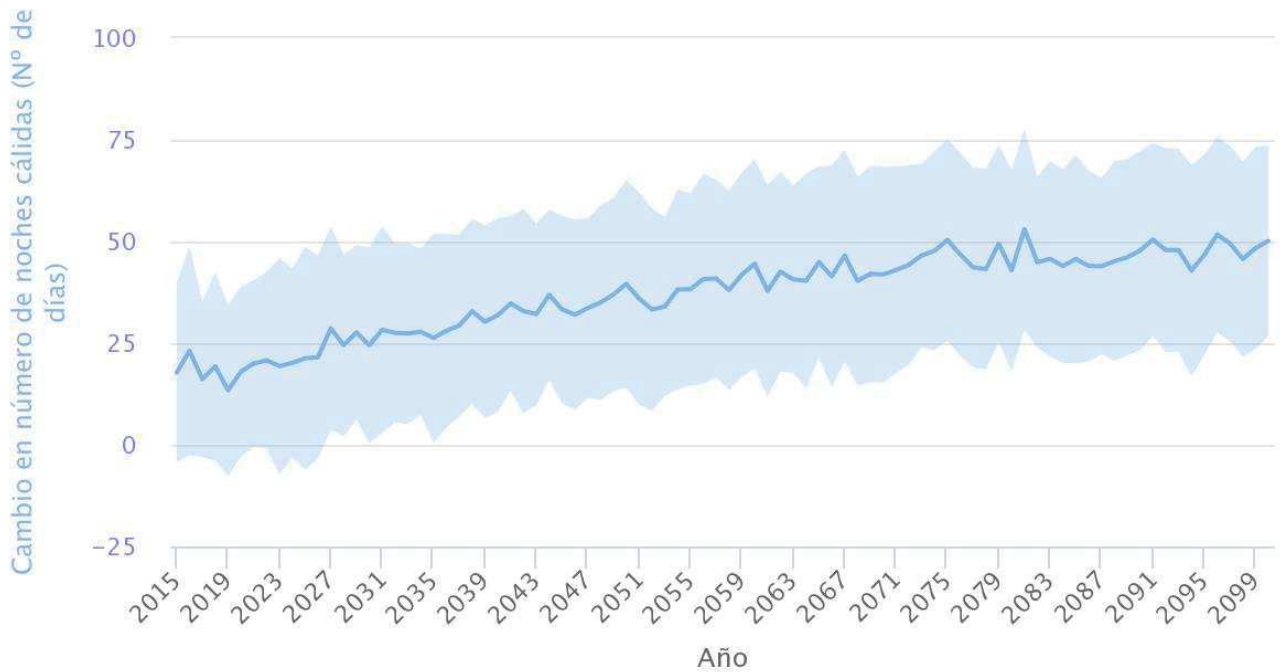

Nº días lluvia (DL)

Highcharts.com

Duración de Olas de Calor (Días)

Highcharts.com

Nº noches cálidas (NC)

Highcharts.com

Nº días cálidos (DC)

Highcharts.com

Precipitación

Highcharts.com

Temp Máxima

Highcharts.com

Temp Mínima

Highcharts.com

Nº días helada (DH)

Highcharts.com