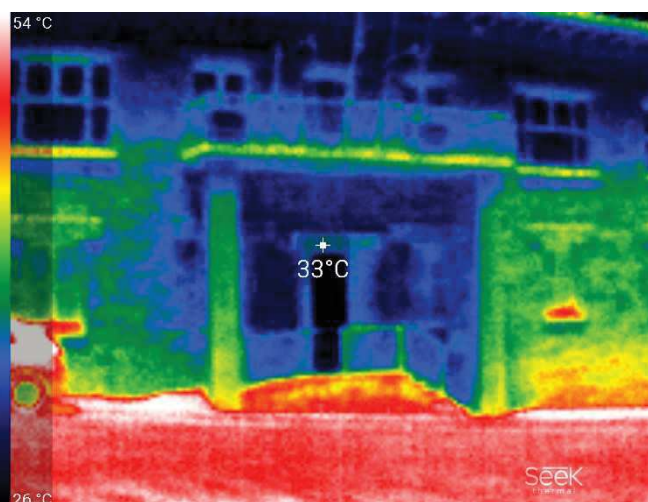

Termografías realizadas en junio de 2017

La planta baja de la fachada sur de la edificación presenta una temperatura de 44°C, la planta primera y el porche de 35-33°C y el pavimento de la calle de 50°C.

Termografías realizadas en enero de 2018

La planta baja de la fachada sur de la edificación presenta una temperatura de 16°C (se observan pérdidas caloríficas bajo los dinteles coincidentes con los radiadores), el porche de 13°C y el pavimento de la calle de 9°C.