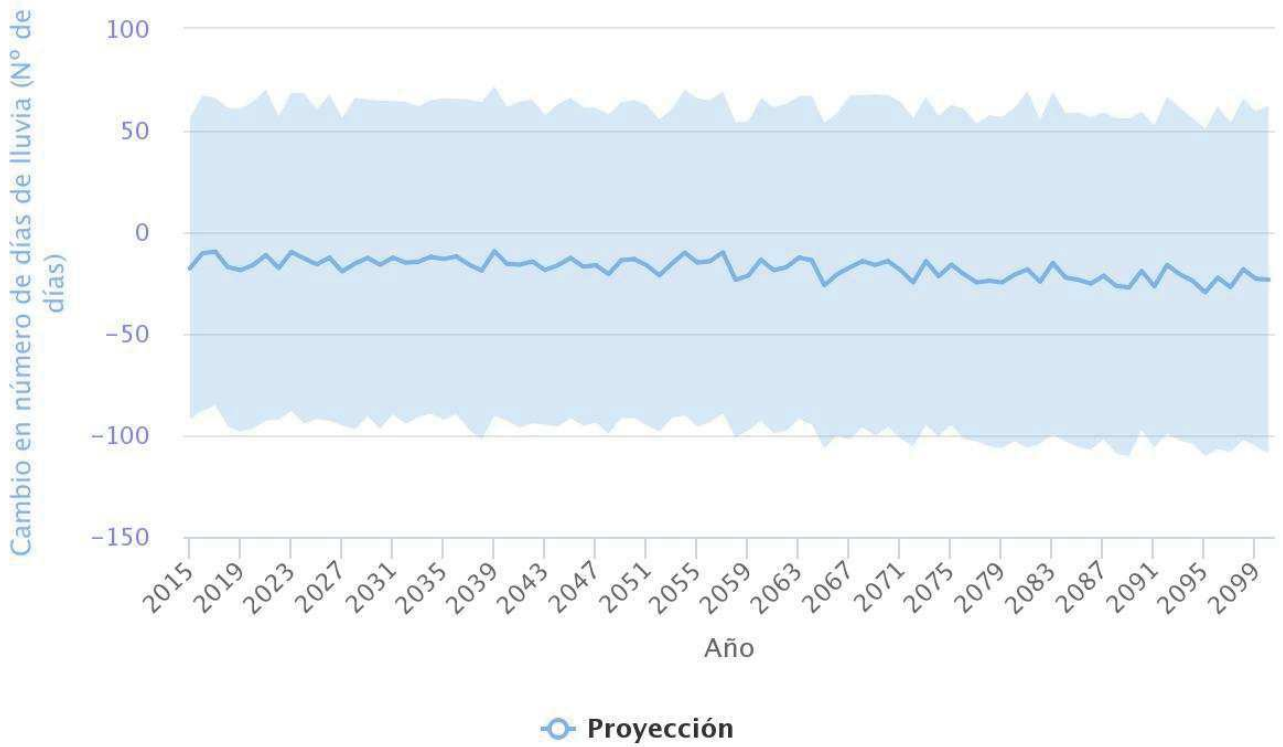

Nº días lluvia (DL)

Highcharts.com

Duración de Olas de Calor (Días)

Highcharts.com

Nº noches cálidas (NC)

Highcharts.com

Nº días cálidos (DC)

Highcharts.com

Precipitación

Highcharts.com

Temp Máxima

Highcharts.com

Temp Mínima

Highcharts.com

Nº días helada (DH)

Highcharts.com

Nº días lluvia (DL)

Highcharts.com

Duración de Olas de Calor (Días)

Highcharts.com

Nº días cálidos (DC)

Highcharts.com

Nº noches cálidas (NC)

Highcharts.com