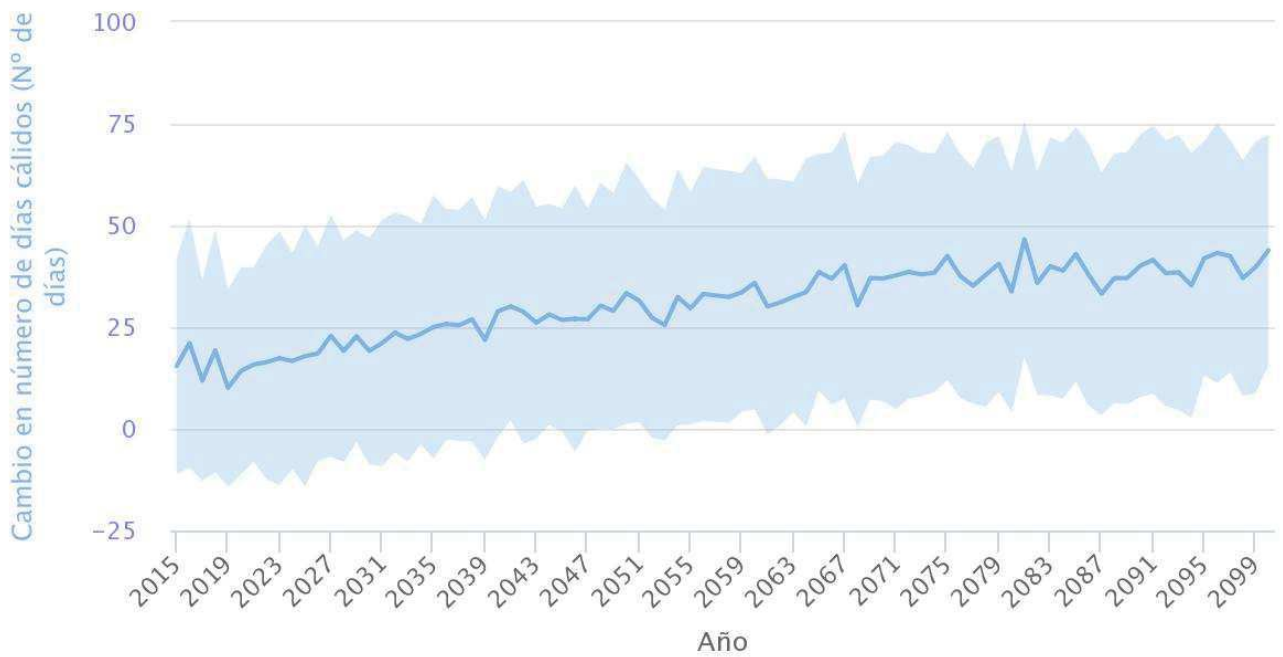

Precipitación

Highcharts.com

Temp Máxima

Highcharts.com

Temp Mínima

Highcharts.com

Nº días helada (DH)

Highcharts.com

Nº días lluvia (DL)

Highcharts.com

Duración de Olas de Calor (Días)

Highcharts.com

Nº noches cálidas (NC)

Highcharts.com

Nº días cálidos (DC)

Highcharts.com