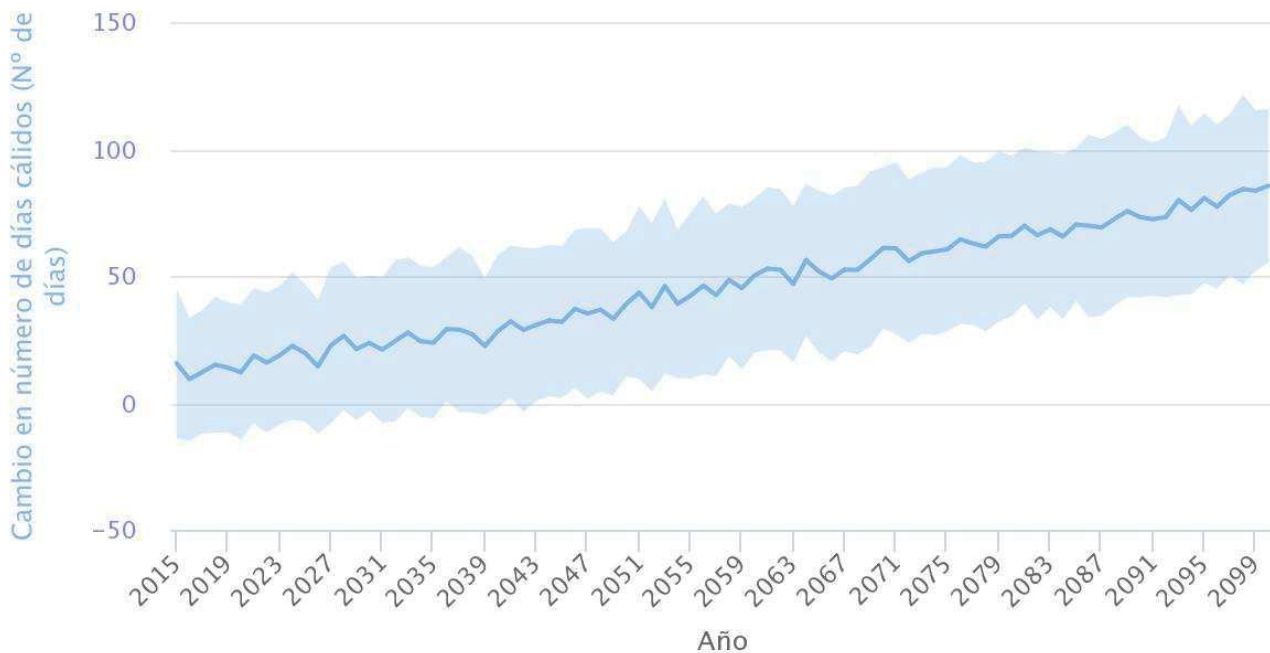

Precipitación

Highcharts.com

Temp Máxima

Highcharts.com

Temp Mínima

Highcharts.com

Nº días helada (DH)

Highcharts.com

Nº días lluvia (DL)

Highcharts.com

Duración de Olas de Calor (Días)

Highcharts.com

Nº días cálidos (DC)

Proyección

Highcharts.com

Nº noches cálidas (NC)